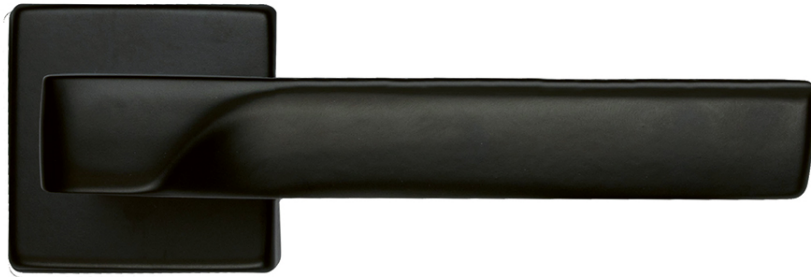

## FICHE TECHNIQUE

**BEQUILLE PRO FLASH NOIR R+E CYL**

<b>Numéro d'article</b>	6.534.091
<b>Code EAN</b>	5414062 058834
<b>Matière</b>	Laiton
<b>Finition</b>	Peinture en poudre noire mate RAL 9005
<b>Épaisseur de porte</b>	- Matériel de montage adapté à une épaisseur de porte de 38-45mm - également disponible pour les portes plus épaisses
<b>Unité</b>	Par paire
<b>Spécifications</b>	- Rosace de béquille pas fixée sur la béquille - Avec ressort
<b>Contenu de l'emballage</b>	- Set de 2 béquilles avec 2 rosaces de béquille - 2 rosaces à cylindre - Visserie pour montage - Tige de 8x8mm