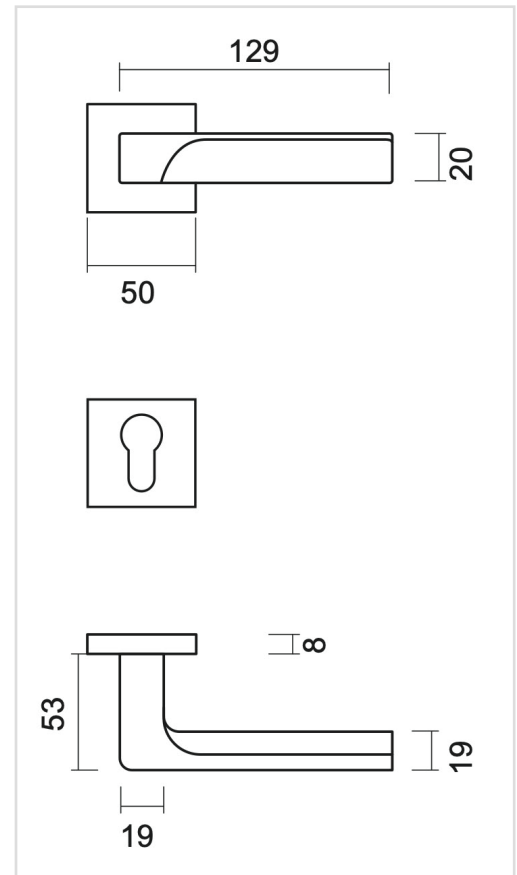

## FICHE TECHNIQUE

**BEQUILLE PRO FLASH NOIR R+E CYL**

<b>Numéro d'article</b>	6.534.091
<b>Code EAN</b>	5414062 058834
<b>Matière</b>	Laiton
<b>Finition</b>	Peinture en poudre noire mate RAL 9005
<b>Épaisseur de porte</b>	- Matériel de montage adapté à une épaisseur de porte de 38-45mm - également disponible pour les portes plus épaisses
<b>Unité</b>	Par paire
<b>Spécifications</b>	- Rosace de béquille pas fixée sur la béquille - Avec ressort
<b>Contenu de l'emballage</b>	- Set de 2 béquilles avec 2 rosaces de béquille - 2 rosaces à cylindre - Visserie pour montage - Tige de 8x8mm