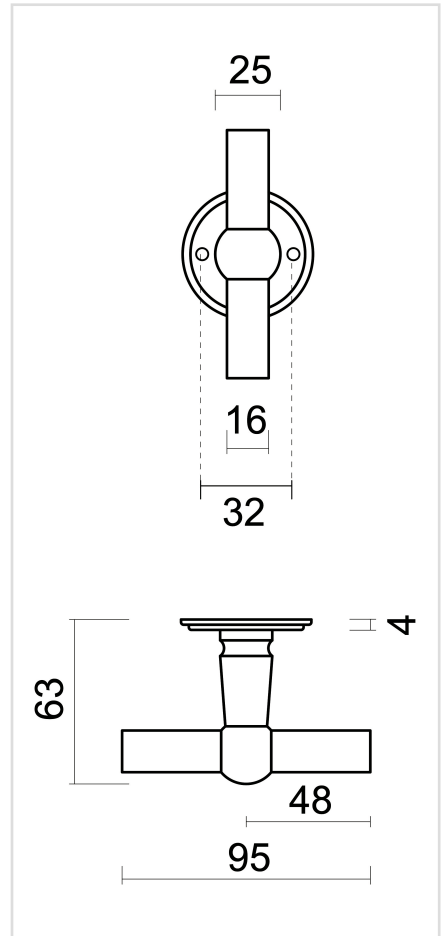

## FICHE TECHNIQUE

**BEQUILLE PRO PETANA T+T NOIR STRUCTURE UV R+NO KEY**

<b>Numéro d'article</b>	6.523.413
<b>Code EAN</b>	5414062 057882
<b>Matière</b>	Laiton
<b>Finition</b>	Peinture en poudre noire structurée mate UV RAL 9005
<b>Épaisseur de porte</b>	- Matériel de montage adapté à une épaisseur de porte de 38-45mm - également disponible pour les portes plus épaisses
<b>Unité</b>	Par paire
<b>Spécifications</b>	- Rosace de béquille fixée sur la béquille - Sans ressort
<b>Contenu de l'emballage</b>	- Set de 2 béquilles avec 2 rosaces de béquille - Visserie pour montage - Tige de 8x8mm