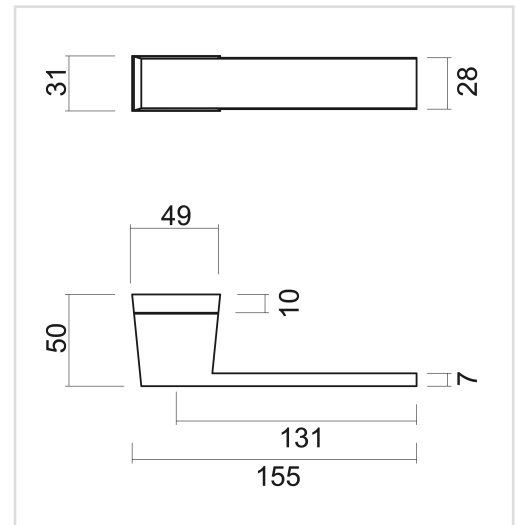

FICHE TECHNIQUE

BEQUILLE PRO X-TREME NOIR STRUCTURE UV R+NO KEY

Numéro d'article	6.492.413
Code EAN	5414062 057080
Matière	Zamac
Finition	Peinture en poudre noire structurée mate UV RAL 9005
Épaisseur de porte	- Matériel de montage adapté à une épaisseur de porte de 38-45mm - également disponible pour les portes plus épaisses
Unité	Par paire
Spécifications	- Rosace de béquille pas fixée sur la béquille - Avec ressort - Vis à travers incluses
Contenu de l'emballage	- Set de 2 béquilles avec 2 rosaces de béquille - Visserie pour montage - Tige de 8x8mm