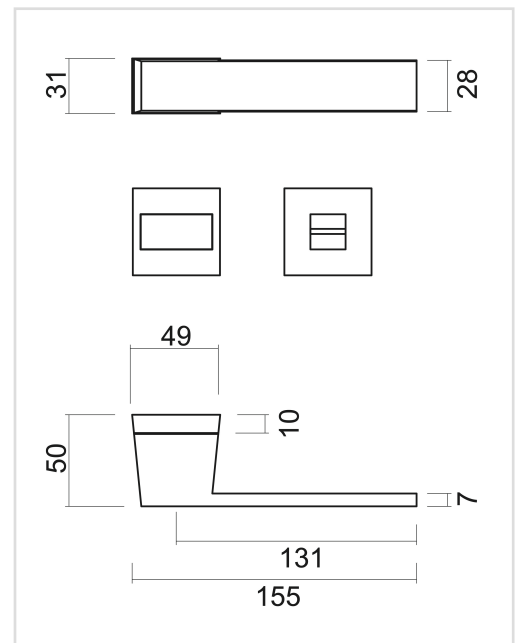

FICHE TECHNIQUE

BEQUILLE PRO X-TREME NOIR STRUCTURE UV R+WC

Numéro d'article	6.492.412
Code EAN	5414062 057097
Matière	Zamac
Finition	Peinture en poudre noire structurée mate UV RAL 9005
Épaisseur de porte	- Matériel de montage adapté à une épaisseur de porte de 38-45mm - également disponible pour les portes plus épaisses
Unité	Par paire
Spécifications	- Rosace de béquille pas fixée sur la béquille - Avec ressort - Vis à travers incluses
Contenu de l'emballage	- Set de 2 béquilles avec 2 rosaces de béquille - 1 garniture wc - Visserie pour montage - Tige de 8x8mm