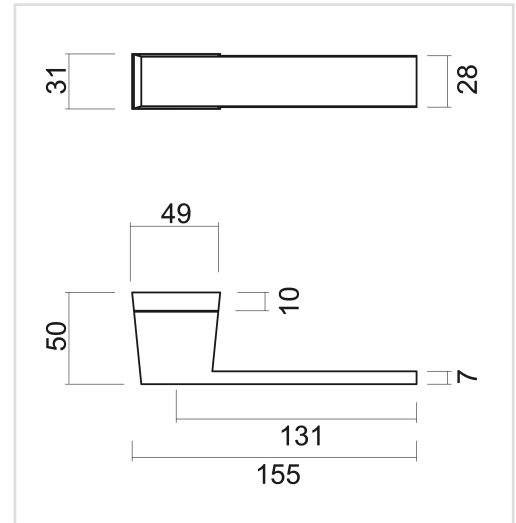

FICHE TECHNIQUE
BEQUILLE PRO X-TREME CHROME R+NO KEY

Numéro d'article	6.492.353
Code EAN	5414062 026116
Matière	Zamac
Finition	Chromé
Garantie	3 ans
Épaisseur de porte	- Matériel de montage adapté à une épaisseur de porte de 38-45mm - également disponible pour les portes plus épaisses
Unité	Par paire
Spécifications	- Rosace de béquille pas fixée sur la béquille - Avec ressort - Vis à travers incluses
Contenu de l'emballage	- Set de 2 béquilles avec 2 rosaces de béquille - Visserie pour montage - Tige de 8x8mm