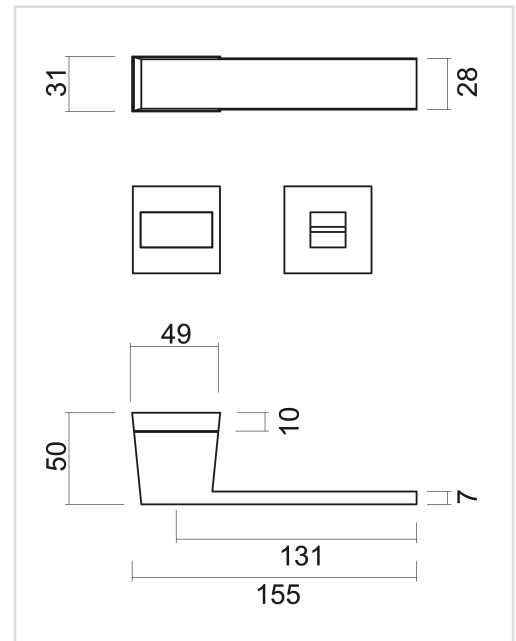

FICHE TECHNIQUE
BEQUILLE PRO X-TREME CHROME R+WC

Numéro d'article	6.492.352
Code EAN	5414062 026123
Matière	Zamac
Finition	Chromé
Garantie	3 ans
Épaisseur de porte	- Matériel de montage adapté à une épaisseur de porte de 38-45mm - également disponible pour les portes plus épaisses
Unité	Par paire
Spécifications	- Rosace de béquille pas fixée sur la béquille - Avec ressort - Vis à travers incluses
Contenu de l'emballage	- Set de 2 béquilles avec 2 rosaces de béquille - 1 garniture wc - Visserie pour montage - Tige de 8x8mm