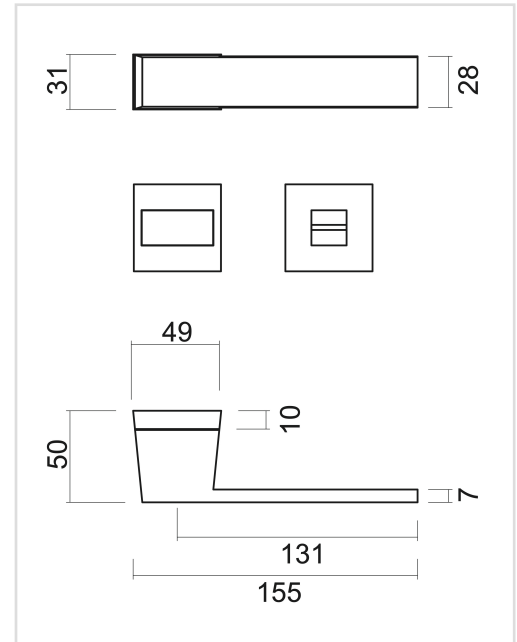

FICHE TECHNIQUE

BEQUILLE PRO X-TREME CARBON BLACK R+WC

Numéro d'article	6.492.322
Code EAN	5414062 026147
Matière	Zamac
Finition	Anthracite PVD coating
Épaisseur de porte	- Matériel de montage adapté à une épaisseur de porte de 38-45mm - également disponible pour les portes plus épaisses
Unité	Par paire
Spécifications	- Rosace de béquille pas fixée sur la béquille - Avec ressort - Vis à travers incluses
Contenu de l'emballage	- Set de 2 béquilles avec 2 rosaces de béquille - 1 garniture wc - Visserie pour montage - Tige de 8x8mm