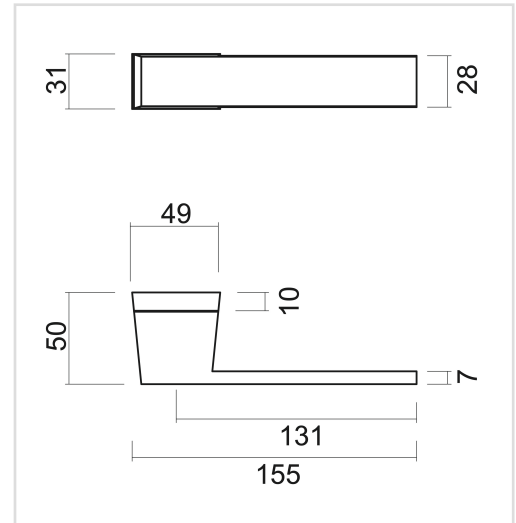

FICHE TECHNIQUE

BEQUILLE PRO X-TREME BLANC STRUCTURE R+NO KEY

Numéro d'article	6.492.103
Code EAN	5414062 026260
Matière	Zamac
Finition	Peinture en poudre blanche structurée mate RAL 9016
Épaisseur de porte	- Matériel de montage adapté à une épaisseur de porte de 38-45mm - également disponible pour les portes plus épaisses
Unité	Par paire
Spécifications	- Rosace de béquille pas fixée sur la béquille - Avec ressort - Vis à travers incluses
Contenu de l'emballage	- Set de 2 béquilles avec 2 rosaces de béquille - Visserie pour montage - Tige de 8x8mm