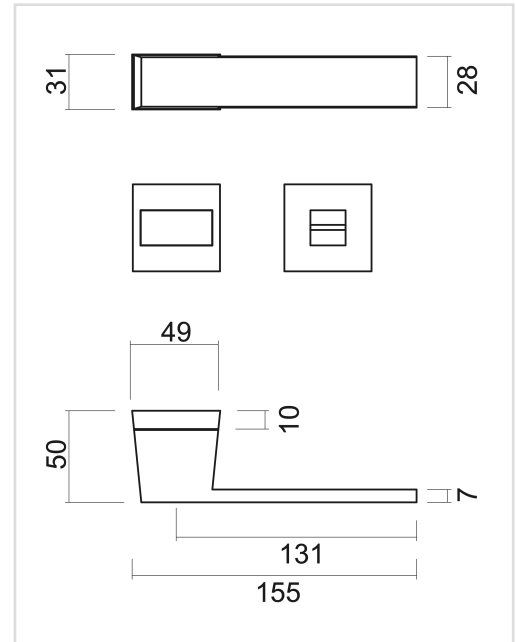

## FICHE TECHNIQUE

**BEQUILLE PRO X-TREME BLANC STRUCTURE R+WC**

<b>Numéro d'article</b>	6.492.102
<b>Code EAN</b>	5414062 026277
<b>Matière</b>	Zamac
<b>Finition</b>	Peinture en poudre blanche structurée mate RAL 9016
<b>Épaisseur de porte</b>	- Matériel de montage adapté à une épaisseur de porte de 38-45mm - également disponible pour les portes plus épaisses
<b>Unité</b>	Par paire
<b>Spécifications</b>	- Rosace de béquille pas fixée sur la béquille - Avec ressort - Vis à travers incluses
<b>Contenu de l'emballage</b>	- Set de 2 béquilles avec 2 rosaces de béquille - 1 garniture wc - Visserie pour montage - Tige de 8x8mm