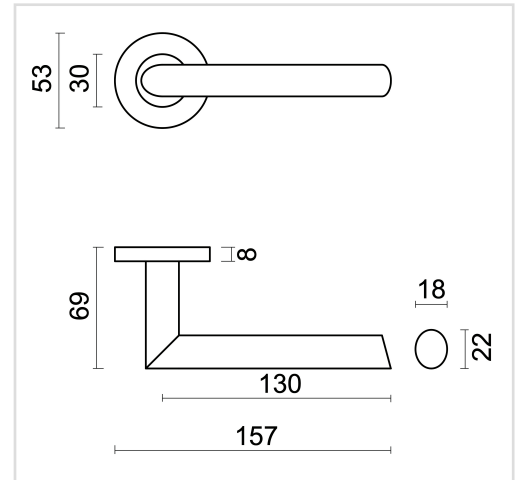

FICHE TECHNIQUE

BEQUILLE PRO ELLIPS NOIR R+NO KEY

Numéro d'article	6.463.093
Code EAN	5414062 058285
Matière	Inox
Finition	Peinture en poudre noire mate
Épaisseur de porte	- Matériel de montage adapté à une épaisseur de porte de 38-45mm - également disponible pour les portes plus épaisses
Unité	Par paire
Spécifications	- Rosace de béquille fixée sur la béquille - Avec ressort - Vis à travers incluses
Contenu de l'emballage	- Set de 2 béquilles avec 2 rosaces de béquille - Visserie pour montage - Tige de 8x8mm