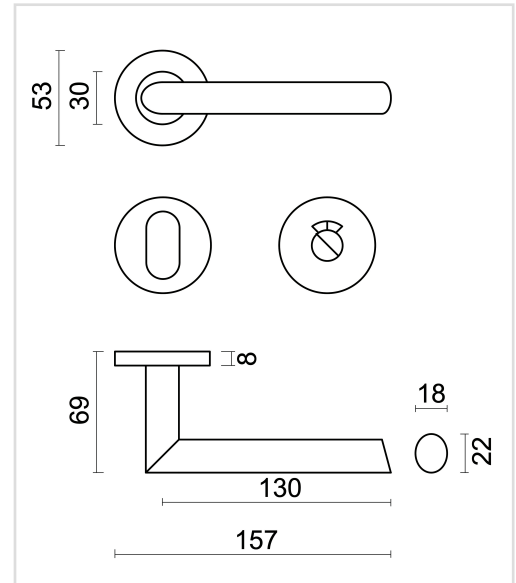

FICHE TECHNIQUE

BEQUILLE PRO ELLIPS NOIR R+WC

Numéro d'article	6.463.092
Code EAN	5414062 058292
Matière	Inox
Finition	Peinture en poudre noire mate
Épaisseur de porte	- Matériel de montage adapté à une épaisseur de porte de 38-45mm - également disponible pour les portes plus épaisses
Unité	Par paire
Spécifications	- Rosace de béquille fixée sur la béquille - Avec ressort - Vis à travers incluses
Contenu de l'emballage	- Set de 2 béquilles avec 2 rosaces de béquille - 1 garniture wc - Visserie pour montage - Tige de 8x8mm