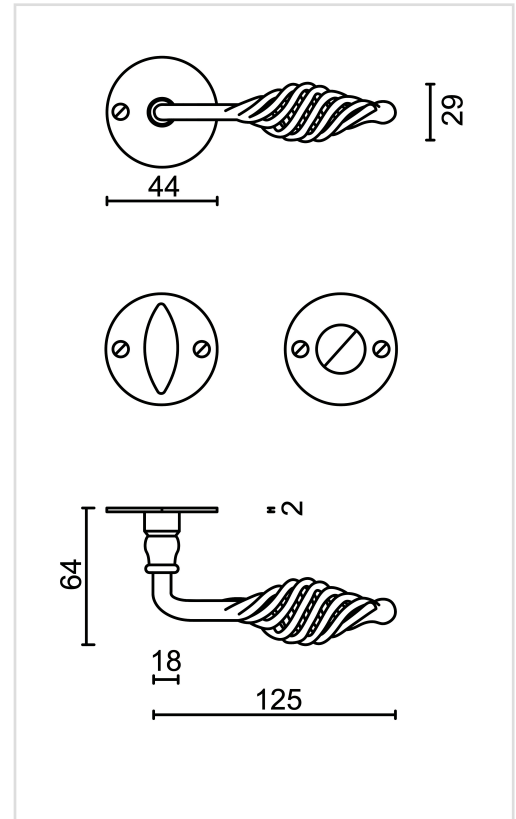

FICHE TECHNIQUE

BEQUILLE PRO SPIRALUS NOIR ROND R+WC

Numéro d'article	6.442.092
Code EAN	5414062 057417
Matière	Métal
Finition	Peinture en poudre noire mate RAL 9005
Épaisseur de porte	- Matériel de montage adapté à une épaisseur de porte de 38-45mm - également disponible pour les portes plus épaisses
Unité	Par paire
Spécifications	- Rosace de béquille pas fixée sur la béquille - Sans ressort
Contenu de l'emballage	- Set de 2 béquilles avec 2 rosaces de béquille - 1 garniture wc - Visserie pour montage - Tige de 8x8mm