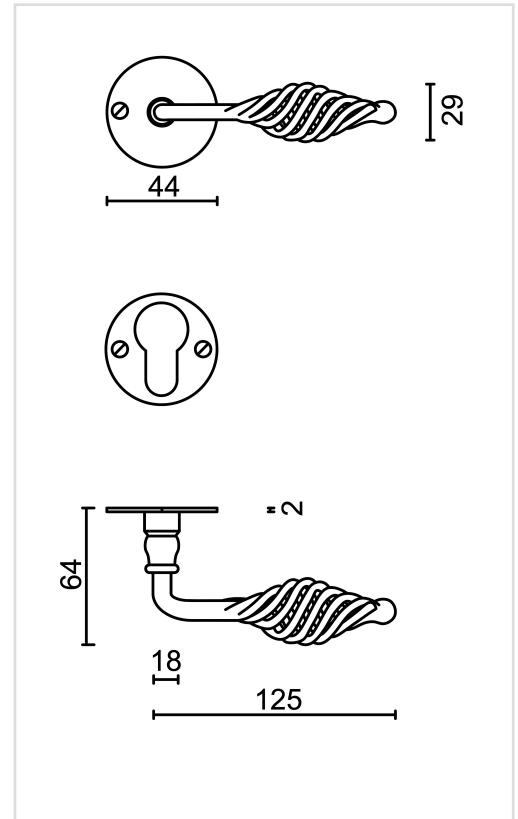

## FICHE TECHNIQUE

**BEQUILLE PRO SPIRALUS NOIR ROND R+E CYL**

<b>Numéro d'article</b>	6.442.091
<b>Code EAN</b>	5414062 057394
<b>Matière</b>	Métal
<b>Finition</b>	Peinture en poudre noire mate RAL 9005
<b>Épaisseur de porte</b>	- Matériel de montage adapté à une épaisseur de porte de 38-45mm - également disponible pour les portes plus épaisses
<b>Unité</b>	Par paire
<b>Spécifications</b>	- Rosace de béquille pas fixée sur la béquille - Sans ressort
<b>Contenu de l'emballage</b>	- Set de 2 béquilles avec 2 rosaces de béquille - 2 rosaces à cylindre - Visserie pour montage - Tige de 8x8mm