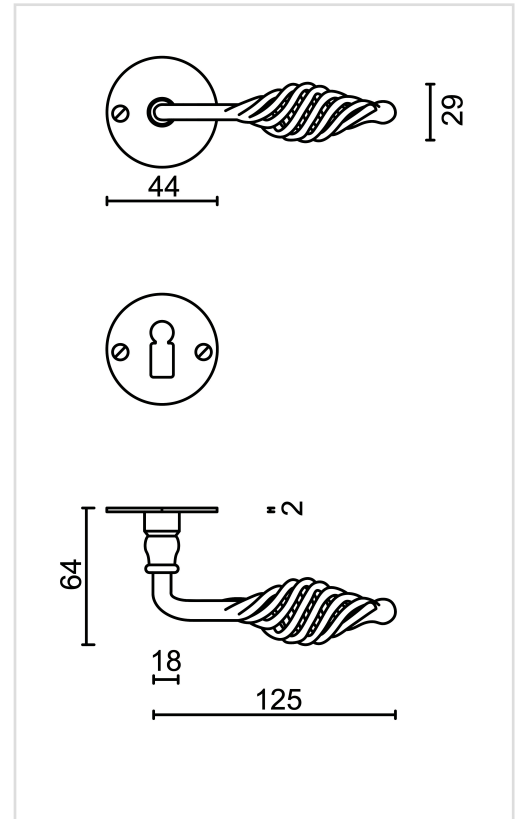

FICHE TECHNIQUE

BEQUILLE PRO SPIRALUS NOIR ROND R+E

Numéro d'article	6.442.090
Code EAN	5414062 057387
Matière	Métal
Finition	Peinture en poudre noire mate RAL 9005
Épaisseur de porte	- Matériel de montage adapté à une épaisseur de porte de 38-45mm - également disponible pour les portes plus épaisses
Unité	Par paire
Spécifications	- Rosace de béquille pas fixée sur la béquille - Sans ressort
Contenu de l'emballage	- Set de 2 béquilles avec 2 rosaces de béquille - 2 rosaces à clé - Visserie pour montage - Tige de 8x8mm