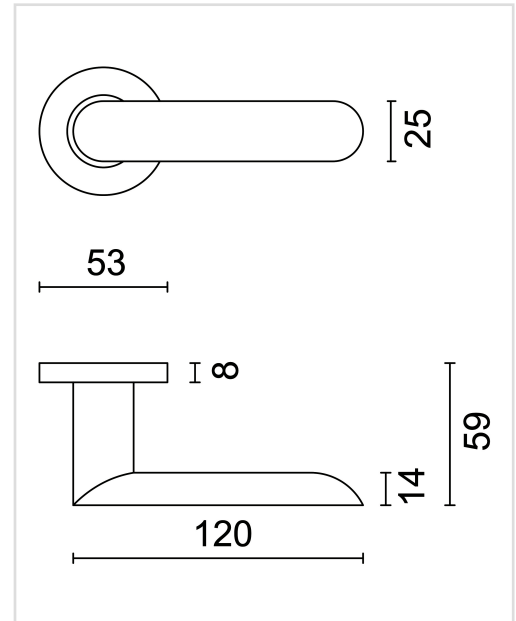

## FICHE TECHNIQUE

**BEQUILLE PRO SPACE NOIR R+NO KEY**

<b>Numéro d'article</b>	6.441.093
<b>Code EAN</b>	5414062 019422
<b>Matière</b>	Inox
<b>Finition</b>	Peinture en poudre noire mate
<b>Épaisseur de porte</b>	- Matériel de montage adapté à une épaisseur de porte de 38-45mm - également disponible pour les portes plus épaisses
<b>Unité</b>	Par paire
<b>Spécifications</b>	- Rosace de béquille fixée sur la béquille - Avec ressort - Vis à travers incluses
<b>Contenu de l'emballage</b>	- Set de 2 béquilles avec 2 rosaces de béquille - Visserie pour montage - Tige de 8x8mm