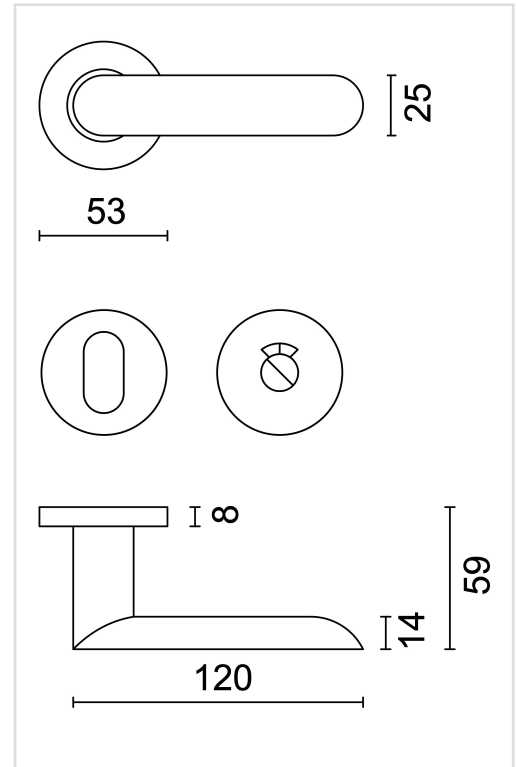

FICHE TECHNIQUE

BEQUILLE PRO SPACE NOIR R+WC

Numéro d'article	6.441.092
Code EAN	5414062 025034
Matière	Inox
Finition	Peinture en poudre noire mate
Épaisseur de porte	- Matériel de montage adapté à une épaisseur de porte de 38-45mm - également disponible pour les portes plus épaisses
Unité	Par paire
Spécifications	- Rosace de béquille fixée sur la béquille - Avec ressort - Vis à travers incluses
Contenu de l'emballage	- Set de 2 béquilles avec 2 rosaces de béquille - 1 garniture wc - Visserie pour montage - Tige de 8x8mm