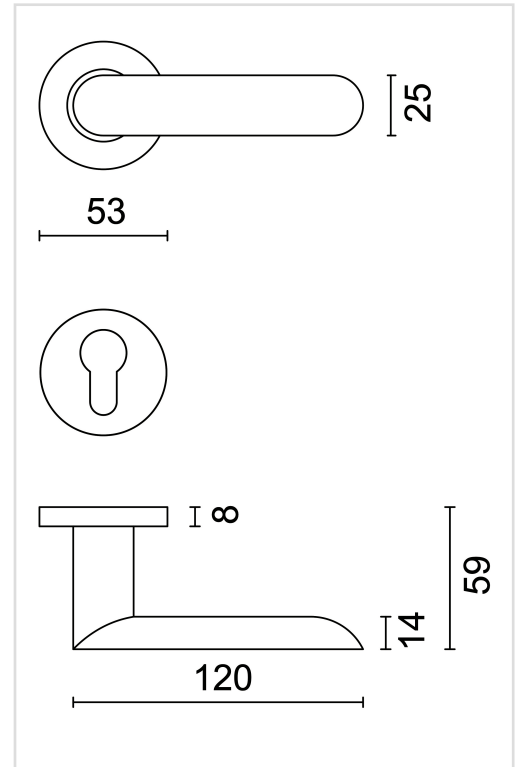

## FICHE TECHNIQUE

**BEQUILLE PRO SPACE NOIR R+E CYL**

<b>Numéro d'article</b>	6.441.091
<b>Code EAN</b>	5414062 025027
<b>Matière</b>	Inox
<b>Finition</b>	Peinture en poudre noire mate
<b>Épaisseur de porte</b>	- Matériel de montage adapté à une épaisseur de porte de 38-45mm - également disponible pour les portes plus épaisses
<b>Unité</b>	Par paire
<b>Spécifications</b>	- Rosace de béquille fixée sur la béquille - Avec ressort - Vis à travers incluses
<b>Contenu de l'emballage</b>	- Set de 2 béquilles avec 2 rosaces de béquille - 2 rosaces à cylindre - Visserie pour montage - Tige de 8x8mm