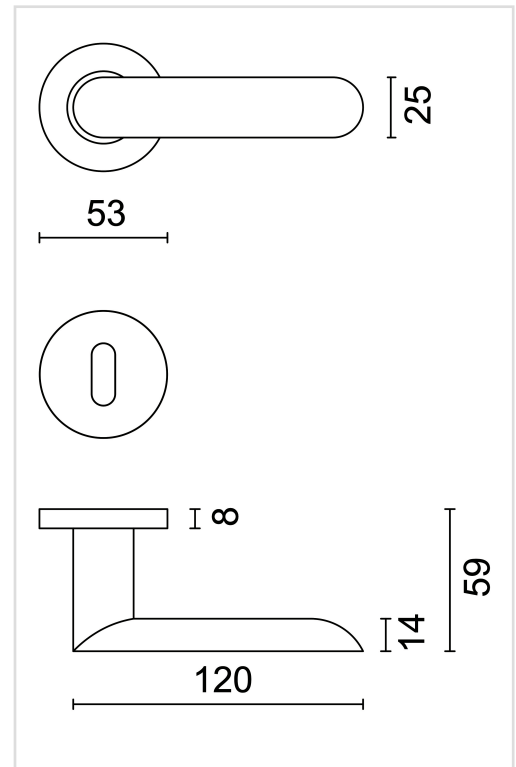

## FICHE TECHNIQUE

**BEQUILLE PRO SPACE NOIR R+E**

<b>Numéro d'article</b>	6.441.090
<b>Code EAN</b>	5414062 019415
<b>Matière</b>	Inox
<b>Finition</b>	Peinture en poudre noire mate
<b>Épaisseur de porte</b>	- Matériel de montage adapté à une épaisseur de porte de 38-45mm - également disponible pour les portes plus épaisses
<b>Unité</b>	Par paire
<b>Spécifications</b>	- Rosace de béquille fixée sur la béquille - Avec ressort - Vis à travers incluses
<b>Contenu de l'emballage</b>	- Set de 2 béquilles avec 2 rosaces de béquille - 2 rosaces à clé - Visserie pour montage - Tige de 8x8mm