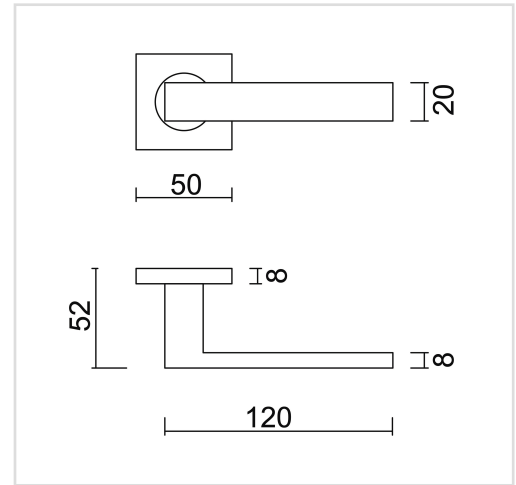

## FICHE TECHNIQUE

**BEQUILLE PRO COSMIC FUME MAT R+NO KEY**

<b>Numéro d'article</b>	6.423.423
<b>Code EAN</b>	5414062 076791
<b>Matière</b>	Inox
<b>Finition</b>	Fumé et brossé
<b>Épaisseur de porte</b>	- Matériel de montage adapté à une épaisseur de porte de 38-45mm - également disponible pour les portes plus épaisses
<b>Unité</b>	Par paire
<b>Spécifications</b>	- Rosace de béquille fixée sur la béquille - Avec ressort - Vis à travers incluses
<b>Contenu de l'emballage</b>	- Set de 2 béquilles avec 2 rosaces de béquille - Visserie pour montage - Tige de 8x8mm