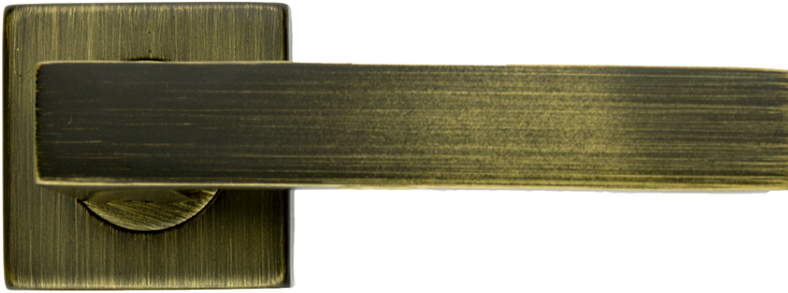

## FICHE TECHNIQUE

**BEQUILLE PRO COSMIC FUME MAT R+NO KEY**

<b>Numéro d'article</b>	6.423.423
<b>Code EAN</b>	5414062 076791
<b>Matière</b>	Inox
<b>Finition</b>	Fumé et brossé
<b>Épaisseur de porte</b>	- Matériel de montage adapté à une épaisseur de porte de 38-45mm - également disponible pour les portes plus épaisses
<b>Unité</b>	Par paire
<b>Spécifications</b>	- Rosace de béquille fixée sur la béquille - Avec ressort - Vis à travers incluses
<b>Contenu de l'emballage</b>	- Set de 2 béquilles avec 2 rosaces de béquille - Visserie pour montage - Tige de 8x8mm