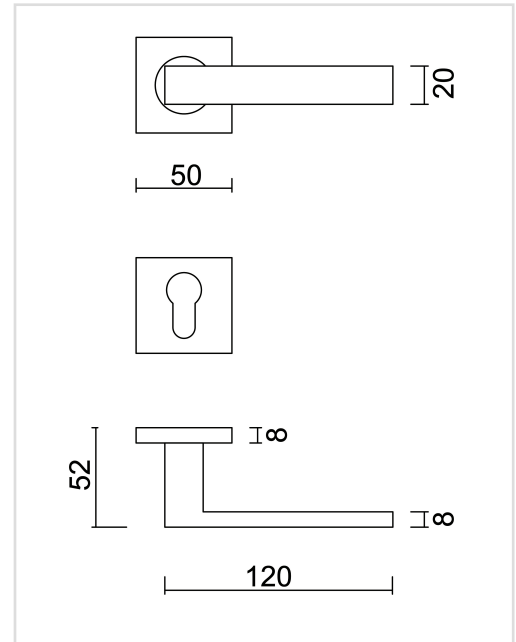

FICHE TECHNIQUE

BEQUILLE PRO COSMIC FUME MAT R+E CYL

Numéro d'article	6.423.421
Code EAN	5414062 076784
Matière	Inox
Finition	Fumé et brossé
Épaisseur de porte	- Matériel de montage adapté à une épaisseur de porte de 38-45mm - également disponible pour les portes plus épaisses
Unité	Par paire
Spécifications	- Rosace de béquille fixée sur la béquille - Avec ressort - Vis à travers incluses
Contenu de l'emballage	- Set de 2 béquilles avec 2 rosaces de béquille - 2 rosaces à cylindre - Visserie pour montage - Tige de 8x8mm