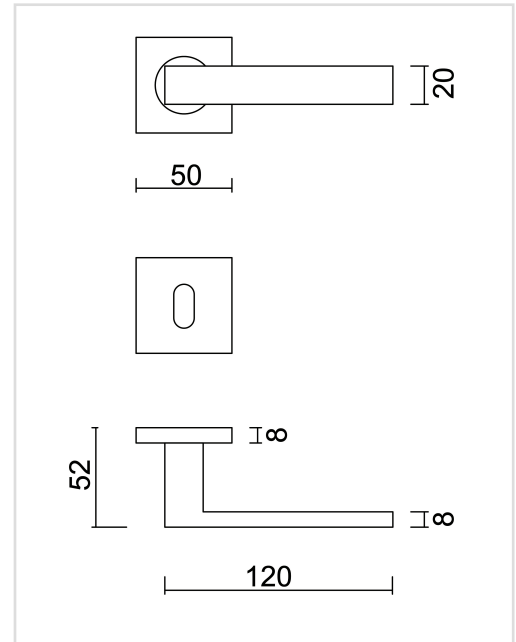

FICHE TECHNIQUE

BEQUILLE PRO COSMIC FUME MAT R+E

Numéro d'article	6.423.420
Code EAN	5414062 076777
Matière	Inox
Finition	Fumé et brossé
Épaisseur de porte	- Matériel de montage adapté à une épaisseur de porte de 38-45mm - également disponible pour les portes plus épaisses
Unité	Par paire
Spécifications	- Rosace de béquille fixée sur la béquille - Avec ressort - Vis à travers incluses
Contenu de l'emballage	- Set de 2 béquilles avec 2 rosaces de béquille - 2 rosaces à clé - Visserie pour montage - Tige de 8x8mm