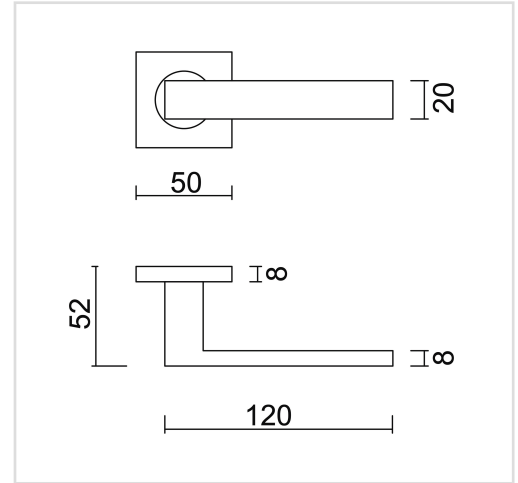

## FICHE TECHNIQUE

**BEQUILLE PRO COSMIC LAITON MAT R+NO KEY**

<b>Numéro d'article</b>	6.423.053
<b>Code EAN</b>	5414062 021081
<b>Matière</b>	Inox
<b>Finition</b>	Laiton avec PVD coating, brossé
<b>Épaisseur de porte</b>	- Matériel de montage adapté à une épaisseur de porte de 38-45mm - également disponible pour les portes plus épaisses
<b>Unité</b>	Par paire
<b>Spécifications</b>	- Rosace de béquille fixée sur la béquille - Avec ressort - Vis à travers incluses
<b>Contenu de l'emballage</b>	- Set de 2 béquilles avec 2 rosaces de béquille - Visserie pour montage - Tige de 8x8mm