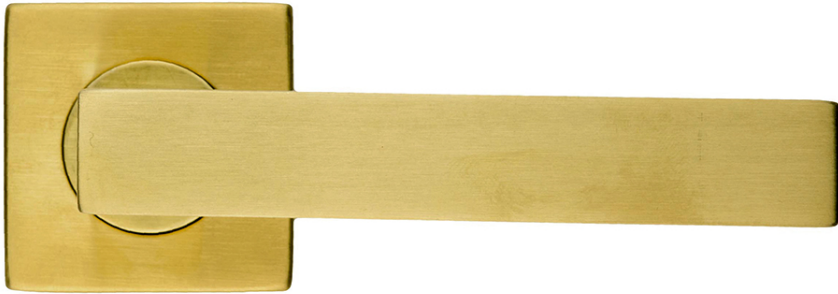

## FICHE TECHNIQUE

**BEQUILLE PRO COSMIC LAITON MAT R+NO KEY**

<b>Numéro d'article</b>	6.423.053
<b>Code EAN</b>	5414062 021081
<b>Matière</b>	Inox
<b>Finition</b>	Laiton avec PVD coating, brossé
<b>Épaisseur de porte</b>	- Matériel de montage adapté à une épaisseur de porte de 38-45mm - également disponible pour les portes plus épaisses
<b>Unité</b>	Par paire
<b>Spécifications</b>	- Rosace de béquille fixée sur la béquille - Avec ressort - Vis à travers incluses
<b>Contenu de l'emballage</b>	- Set de 2 béquilles avec 2 rosaces de béquille - Visserie pour montage - Tige de 8x8mm