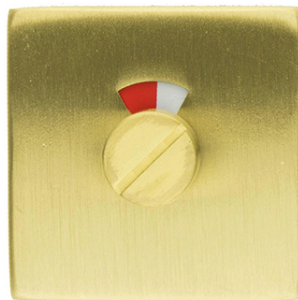

FICHE TECHNIQUE

BEQUILLE PRO COSMIC LAITON MAT R+WC

Numéro d'article	6.423.052
Code EAN	5414062 021098
Matière	Inox
Finition	Laiton avec PVD coating, brossé
Épaisseur de porte	- Matériel de montage adapté à une épaisseur de porte de 38-45mm - également disponible pour les portes plus épaisses
Unité	Par paire
Spécifications	- Rosace de béquille fixée sur la béquille - Avec ressort - Vis à travers incluses
Contenu de l'emballage	- Set de 2 béquilles avec 2 rosaces de béquille - 1 garniture wc - Visserie pour montage - Tige de 8x8mm