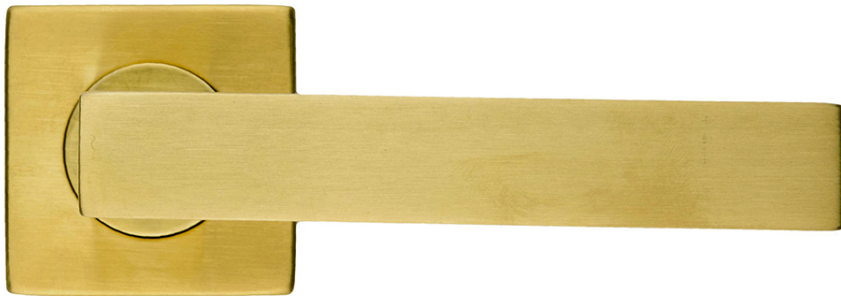

FICHE TECHNIQUE

BEQUILLE PRO COSMIC LAITON MAT R+WC

Numéro d'article	6.423.052
Code EAN	5414062 021098
Matière	Inox
Finition	Laiton avec PVD coating, brossé
Épaisseur de porte	- Matériel de montage adapté à une épaisseur de porte de 38-45mm - également disponible pour les portes plus épaisses
Unité	Par paire
Spécifications	- Rosace de béquille fixée sur la béquille - Avec ressort - Vis à travers incluses
Contenu de l'emballage	- Set de 2 béquilles avec 2 rosaces de béquille - 1 garniture wc - Visserie pour montage - Tige de 8x8mm