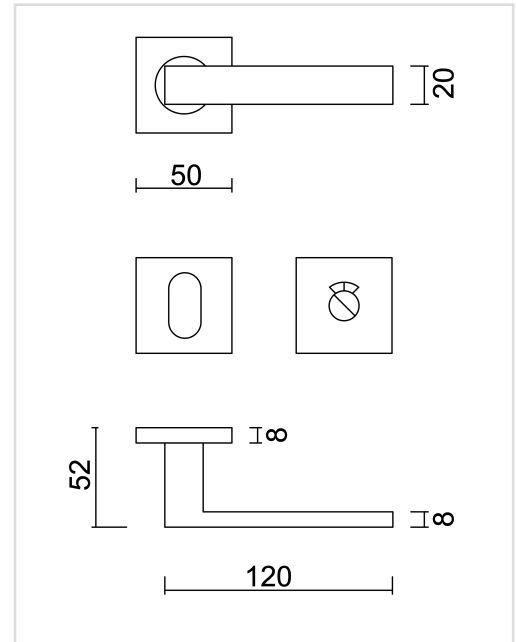

FICHE TECHNIQUE

BEQUILLE PRO COSMIC LAITON MAT R+WC

Numéro d'article	6.423.052
Code EAN	5414062 021098
Matière	Inox
Finition	Laiton avec PVD coating, brossé
Épaisseur de porte	- Matériel de montage adapté à une épaisseur de porte de 38-45mm - également disponible pour les portes plus épaisses
Unité	Par paire
Spécifications	- Rosace de béquille fixée sur la béquille - Avec ressort - Vis à travers incluses
Contenu de l'emballage	- Set de 2 béquilles avec 2 rosaces de béquille - 1 garniture wc - Visserie pour montage - Tige de 8x8mm