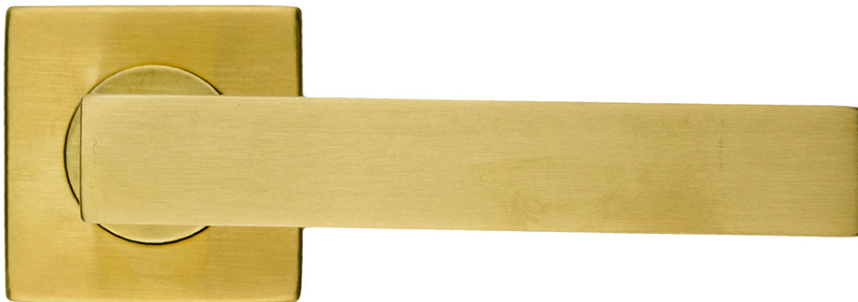

FICHE TECHNIQUE

BEQUILLE PRO COSMIC LAITON MAT R+E CYL

Numéro d'article	6.423.051
Code EAN	5414062 021074
Matière	Inox
Finition	Laiton avec PVD coating, brossé
Épaisseur de porte	- Matériel de montage adapté à une épaisseur de porte de 38-45mm - également disponible pour les portes plus épaisses
Unité	Par paire
Spécifications	- Rosace de béquille fixée sur la béquille - Avec ressort - Vis à travers incluses
Contenu de l'emballage	- Set de 2 béquilles avec 2 rosaces de béquille - 2 rosaces à cylindre - Visserie pour montage - Tige de 8x8mm