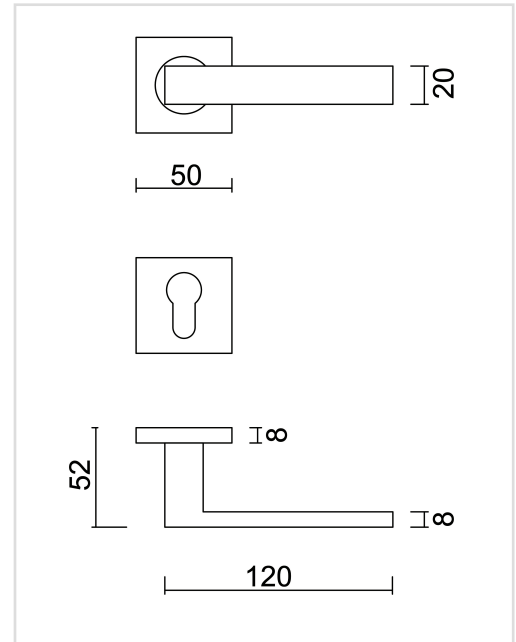

FICHE TECHNIQUE

BEQUILLE PRO COSMIC LAITON MAT R+E CYL

Numéro d'article	6.423.051
Code EAN	5414062 021074
Matière	Inox
Finition	Laiton avec PVD coating, brossé
Épaisseur de porte	- Matériel de montage adapté à une épaisseur de porte de 38-45mm - également disponible pour les portes plus épaisses
Unité	Par paire
Spécifications	- Rosace de béquille fixée sur la béquille - Avec ressort - Vis à travers incluses
Contenu de l'emballage	- Set de 2 béquilles avec 2 rosaces de béquille - 2 rosaces à cylindre - Visserie pour montage - Tige de 8x8mm