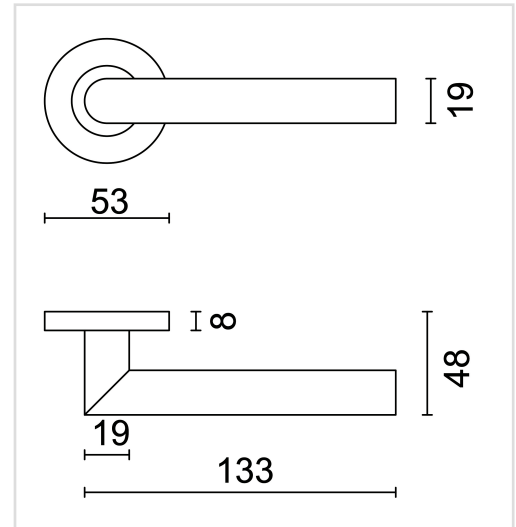

## FICHE TECHNIQUE

**BEQUILLE PRO VOLET I SHAPE 19MM NOIR STRUCTURE UV R+NO KEY**

<b>Numéro d'article</b>	6.392.413
<b>Code EAN</b>	5414062 075978
<b>Matière</b>	Inox
<b>Finition</b>	Peinture en poudre noire structuré mate UV
<b>Épaisseur de porte</b>	- Matériel de montage adapté à une épaisseur de porte de 38-45mm - également disponible pour les portes plus épaisses
<b>Unité</b>	Par paire
<b>Spécifications</b>	- Rosace de béquille fixée sur la béquille - Avec ressort - Vis à travers incluses
<b>Contenu de l'emballage</b>	- Set de 2 béquilles avec 2 rosaces de béquille - Visserie pour montage - Tige de 8x8mm