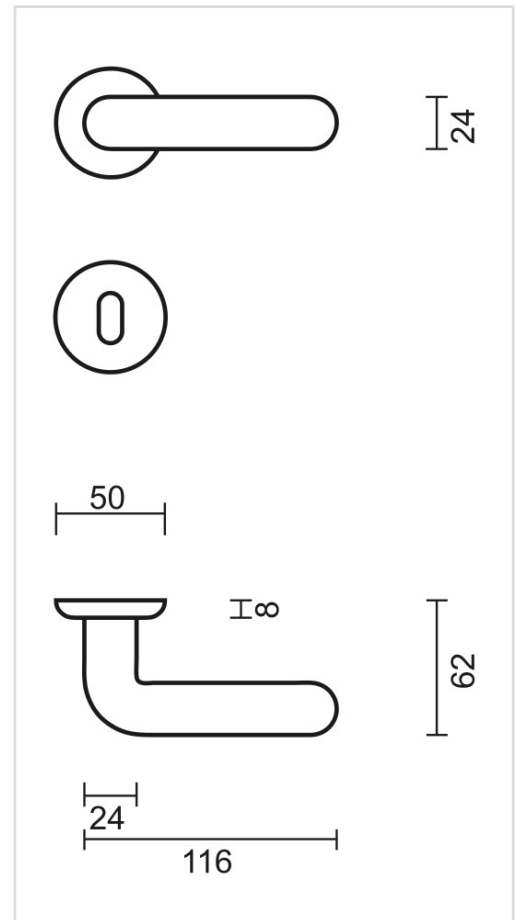

FICHE TECHNIQUE

BEQUILLE PRO PANDA PVC GRIS CLAIR R+E

Numéro d'article	6.118.110
Code EAN	5414062 021913
Matière	Pvc
Finition	Pvc coloré
Épaisseur de porte	- Matériel de montage adapté à une épaisseur de porte de 38-45mm - également disponible pour les portes plus épaisses
Unité	Par paire
Spécifications	- Rosace de béquille fixée sur la béquille - Sans ressort
Contenu de l'emballage	- Set de 2 béquilles avec 2 rosaces de béquille - 2 rosaces à clé - Visserie pour montage - Tige de 8x8mm