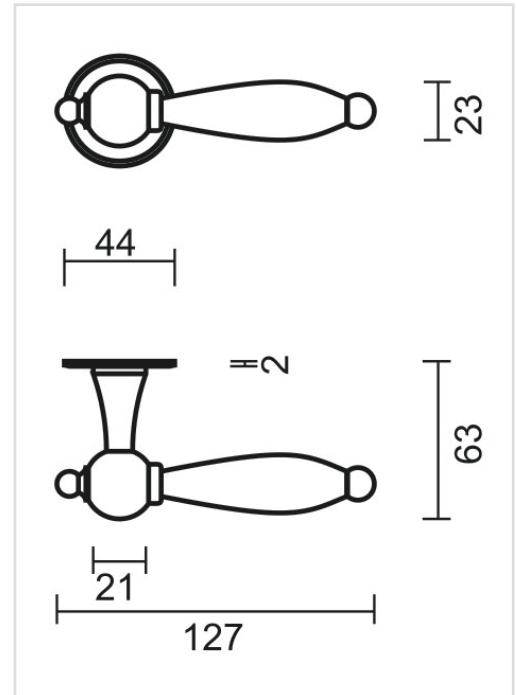

FICHE TECHNIQUE

BEQUILLE PRO NATALIE NOIR ROND R+NO KEY

Numéro d'article	6.106.093
Code EAN	5414062 057240
Matière	Métal
Finition	Peinture en poudre noire mate RAL 9005
Épaisseur de porte	- Matériel de montage adapté à une épaisseur de porte de 38-45mm - également disponible pour les portes plus épaisses
Unité	Par paire
Spécifications	- Rosace de béquille pas fixée sur la béquille - Sans ressort
Contenu de l'emballage	- Set de 2 béquilles avec 2 rosaces de béquille - Visserie pour montage - Tige de 8x8mm