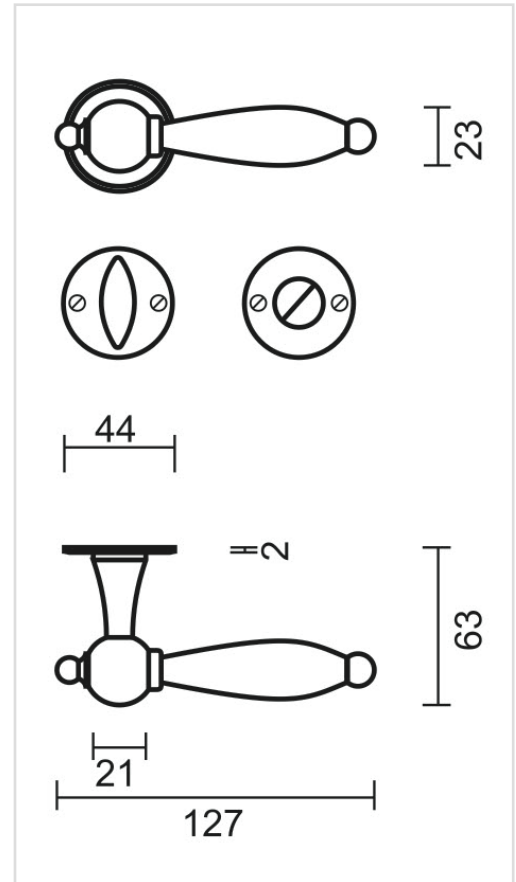

FICHE TECHNIQUE

BEQUILLE PRO NATALIE NOIR ROND R+WC

Numéro d'article	6.106.092
Code EAN	5414062 057257
Matière	Métal
Finition	Peinture en poudre noire mate RAL 9005
Épaisseur de porte	- Matériel de montage adapté à une épaisseur de porte de 38-45mm - également disponible pour les portes plus épaisses
Unité	Par paire
Spécifications	- Rosace de béquille pas fixée sur la béquille - Sans ressort
Contenu de l'emballage	- Set de 2 béquilles avec 2 rosaces de béquille - 1 garniture wc - Visserie pour montage - Tige de 8x8mm