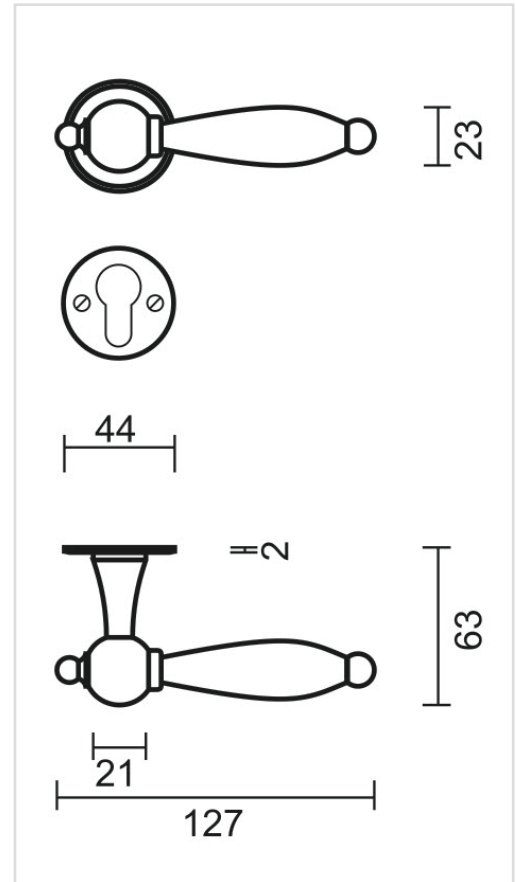

FICHE TECHNIQUE

BEQUILLE PRO NATALIE NOIR ROND R+E CYL

Numéro d'article	6.106.091
Code EAN	5414062 057233
Matière	Métal
Finition	Peinture en poudre noire mate RAL 9005
Épaisseur de porte	- Matériel de montage adapté à une épaisseur de porte de 38-45mm - également disponible pour les portes plus épaisses
Unité	Par paire
Spécifications	- Rosace de béquille pas fixée sur la béquille - Sans ressort
Contenu de l'emballage	- Set de 2 béquilles avec 2 rosaces de béquille - 2 rosaces à cylindre - Visserie pour montage - Tige de 8x8mm