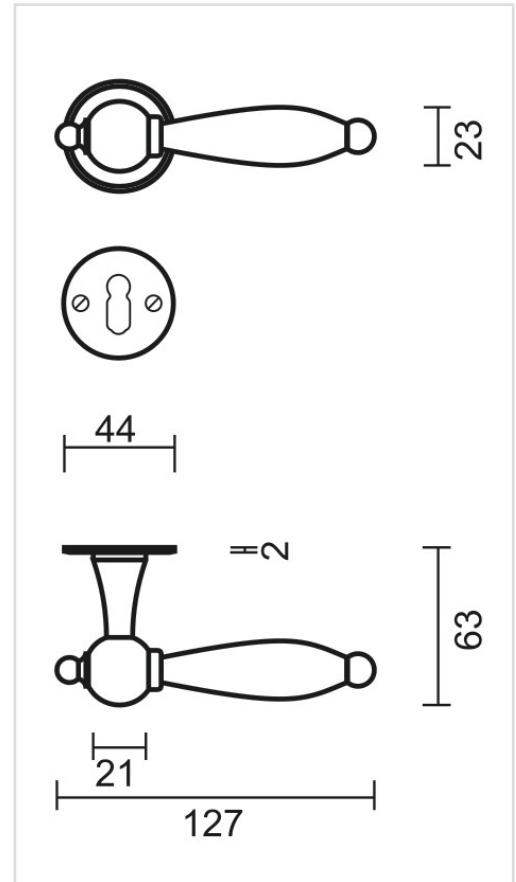

FICHE TECHNIQUE

BEQUILLE PRO NATALIE NOIR ROND R+E

Numéro d'article	6.106.090
Code EAN	5414062 057226
Matière	Métal
Finition	Peinture en poudre noire mate RAL 9005
Épaisseur de porte	- Matériel de montage adapté à une épaisseur de porte de 38-45mm - également disponible pour les portes plus épaisses
Unité	Par paire
Spécifications	- Rosace de béquille pas fixée sur la béquille - Sans ressort
Contenu de l'emballage	- Set de 2 béquilles avec 2 rosaces de béquille - 2 rosaces à clé - Visserie pour montage - Tige de 8x8mm