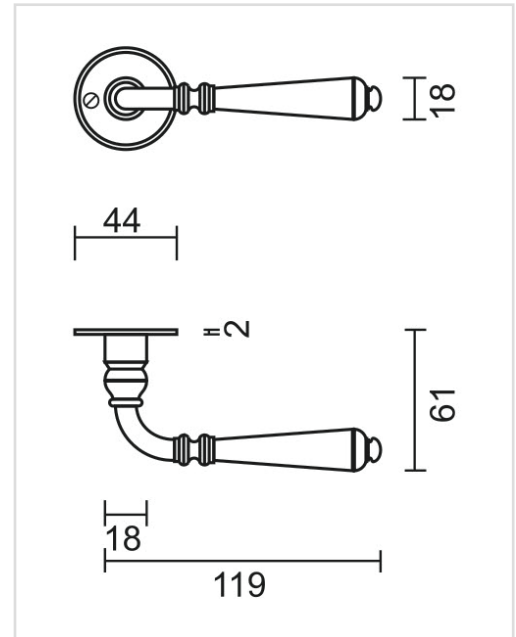

FICHE TECHNIQUE

BEQUILLE PRO ELEGANCE NOIR ROND R+NO KEY

Numéro d'article	6.105.093
Code EAN	5414062 057325
Matière	Métal
Finition	Peinture en poudre noire mate RAL 9005
Épaisseur de porte	- Matériel de montage adapté à une épaisseur de porte de 38-45mm - également disponible pour les portes plus épaisses
Unité	Par paire
Spécifications	- Rosace de béquille pas fixée sur la béquille - Sans ressort
Contenu de l'emballage	- Set de 2 béquilles avec 2 rosaces de béquille - Visserie pour montage - Tige de 8x8mm