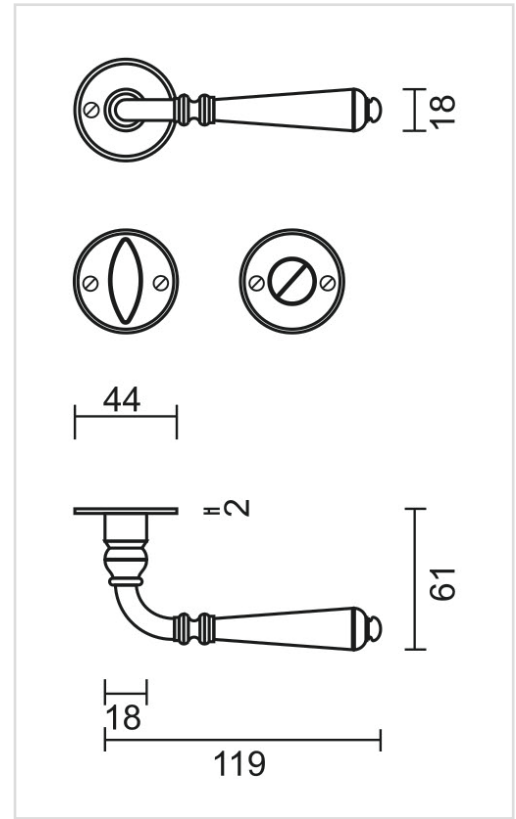

## FICHE TECHNIQUE

**BEQUILLE PRO ELEGANCE NOIR ROND R+WC**

<b>Numéro d'article</b>	6.105.092
<b>Code EAN</b>	5414062 057332
<b>Matière</b>	Métal
<b>Finition</b>	Peinture en poudre noire mate RAL 9005
<b>Épaisseur de porte</b>	- Matériel de montage adapté à une épaisseur de porte de 38-45mm - également disponible pour les portes plus épaisses
<b>Unité</b>	Par paire
<b>Spécifications</b>	- Rosace de béquille pas fixée sur la béquille - Sans ressort
<b>Contenu de l'emballage</b>	- Set de 2 béquilles avec 2 rosaces de béquille - 1 garniture wc - Visserie pour montage - Tige de 8x8mm