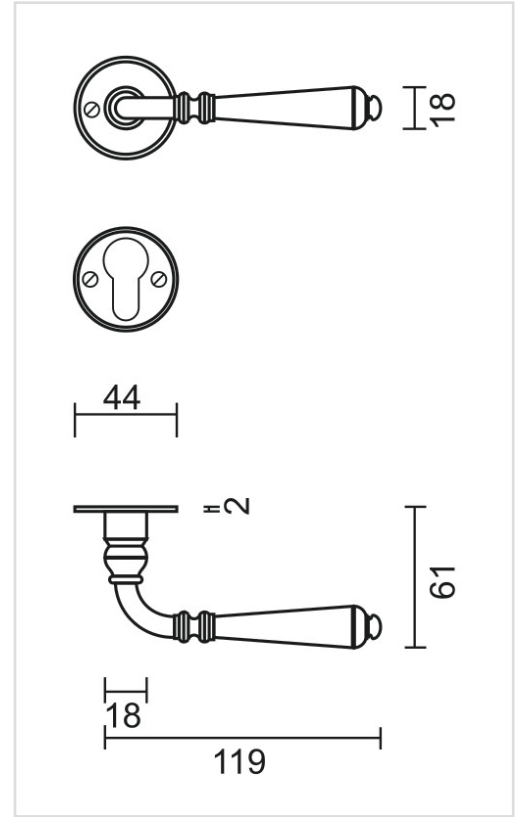

FICHE TECHNIQUE

BEQUILLE PRO ELEGANCE NOIR ROND R+E CYL

Numéro d'article	6.105.091
Code EAN	5414062 057318
Matière	Métal
Finition	Peinture en poudre noire mate RAL 9005
Épaisseur de porte	- Matériel de montage adapté à une épaisseur de porte de 38-45mm - également disponible pour les portes plus épaisses
Unité	Par paire
Spécifications	- Rosace de béquille pas fixée sur la béquille - Sans ressort
Contenu de l'emballage	- Set de 2 béquilles avec 2 rosaces de béquille - 2 rosaces à cylindre - Visserie pour montage - Tige de 8x8mm