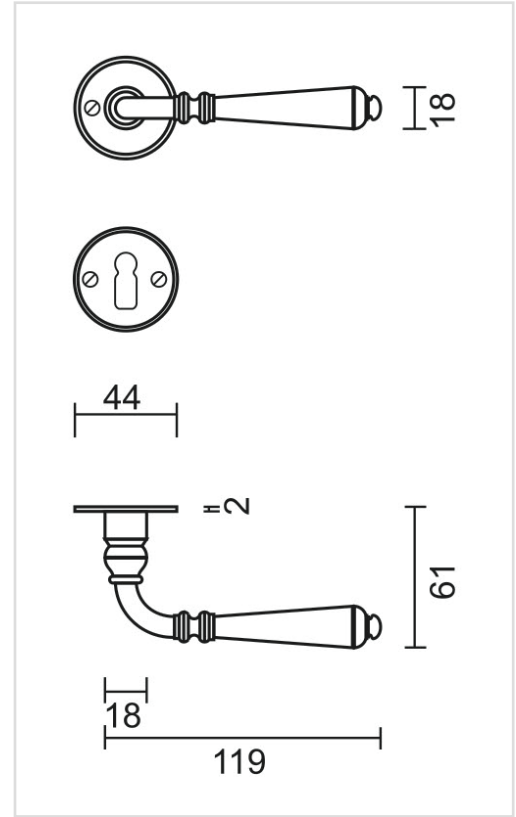

FICHE TECHNIQUE

BEQUILLE PRO ELEGANCE NOIR ROND R+E

Numéro d'article	6.105.090
Code EAN	5414062 057301
Matière	Métal
Finition	Peinture en poudre noire mate RAL 9005
Épaisseur de porte	- Matériel de montage adapté à une épaisseur de porte de 38-45mm - également disponible pour les portes plus épaisses
Unité	Par paire
Spécifications	- Rosace de béquille pas fixée sur la béquille - Sans ressort
Contenu de l'emballage	- Set de 2 béquilles avec 2 rosaces de béquille - 2 rosaces à clé - Visserie pour montage - Tige de 8x8mm