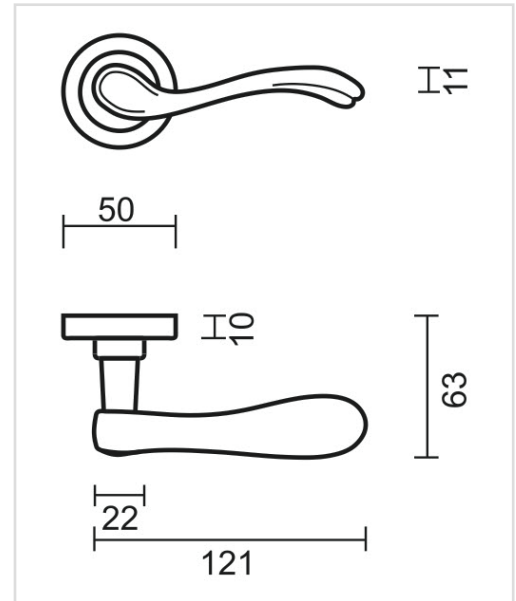

FICHE TECHNIQUE

BEQUILLE PRO ERICA NOIR R+NO KEY

Numéro d'article	6.032.093
Code EAN	5414062 058445
Matière	Laiton
Finition	Peinture en poudre noire mate RAL 9005
Épaisseur de porte	- Matériel de montage adapté à une épaisseur de porte de 38-45mm - également disponible pour les portes plus épaisses
Unité	Par paire
Spécifications	- Rosace de béquille fixée sur la béquille - Avec ressort
Contenu de l'emballage	- Set de 2 béquilles avec 2 rosaces de béquille - Visserie pour montage - Tige de 8x8mm