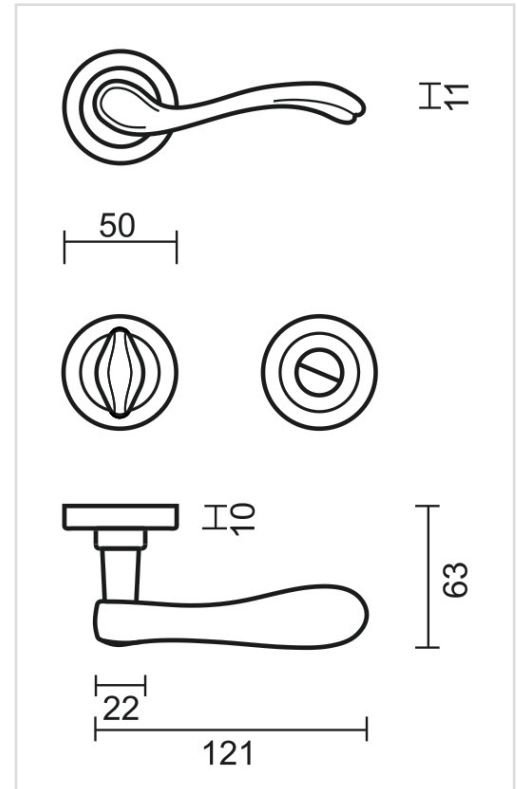

FICHE TECHNIQUE

BEQUILLE PRO ERICA NOIR R+WC

Numéro d'article	6.032.092
Code EAN	5414062 058452
Matière	Laiton
Finition	Peinture en poudre noire mate RAL 9005
Épaisseur de porte	- Matériel de montage adapté à une épaisseur de porte de 38-45mm - également disponible pour les portes plus épaisses
Unité	Par paire
Spécifications	- Rosace de béquille fixée sur la béquille - Avec ressort
Contenu de l'emballage	- Set de 2 béquilles avec 2 rosaces de béquille - 1 garniture wc - Visserie pour montage - Tige de 8x8mm