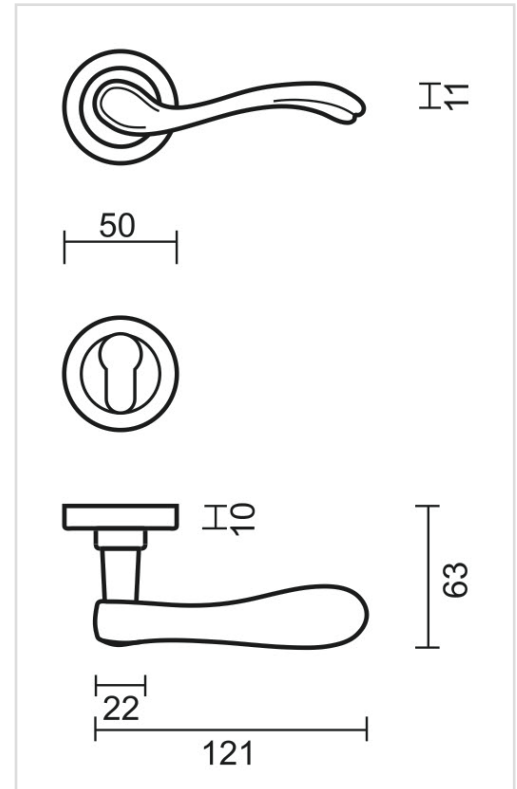

FICHE TECHNIQUE

BEQUILLE PRO ERICA NOIR R+E CYL

Numéro d'article	6.032.091
Code EAN	5414062 058438
Matière	Laiton
Finition	Peinture en poudre noire mate RAL 9005
Épaisseur de porte	- Matériel de montage adapté à une épaisseur de porte de 38-45mm - également disponible pour les portes plus épaisses
Unité	Par paire
Spécifications	- Rosace de béquille fixée sur la béquille - Avec ressort
Contenu de l'emballage	- Set de 2 béquilles avec 2 rosaces de béquille - 2 rosaces à cylindre - Visserie pour montage - Tige de 8x8mm