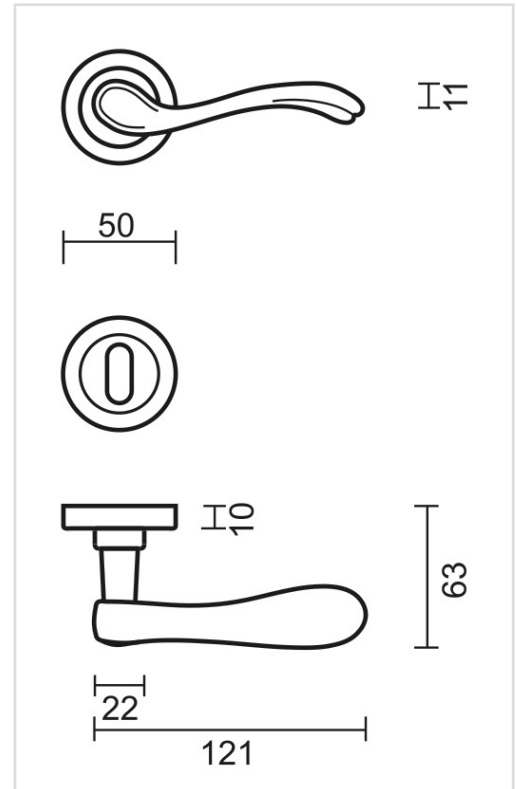

FICHE TECHNIQUE

BEQUILLE PRO ERICA NOIR R+E

Numéro d'article	6.032.090
Code EAN	5414062 058421
Matière	Laiton
Finition	Peinture en poudre noire mate RAL 9005
Épaisseur de porte	- Matériel de montage adapté à une épaisseur de porte de 38-45mm - également disponible pour les portes plus épaisses
Unité	Par paire
Spécifications	- Rosace de béquille fixée sur la béquille - Avec ressort
Contenu de l'emballage	- Set de 2 béquilles avec 2 rosaces de béquille - 2 rosaces à clé - Visserie pour montage - Tige de 8x8mm