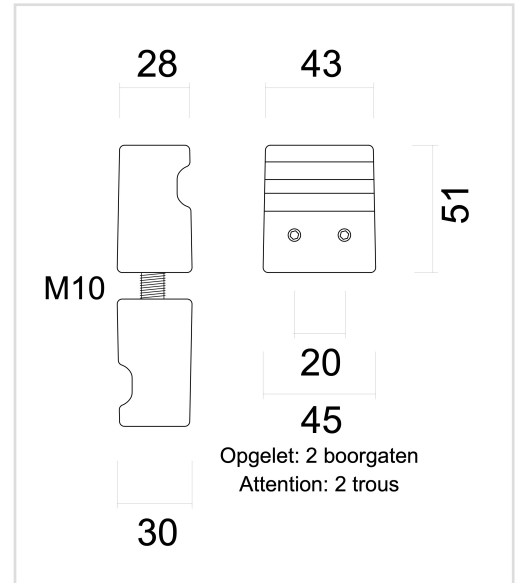

FICHE TECHNIQUE

BOUTON X-TREME NOIR PAIRE PORTE SECURIT

Numéro d'article	3.527.096
Code EAN	5414062 046213
Matière	Zamac
Finition	Peinture en poudre noire mate RAL 9005
Unité	Par paire
Spécifications	<ul style="list-style-type: none"> - Bouton fixe, non tournant - Montage à travers une porte vitrée avec 2 tiges M10/55mm - Perçage 13mm
Contenu de l'emballage	<ul style="list-style-type: none"> - 2 boutons - Visserie pour montage