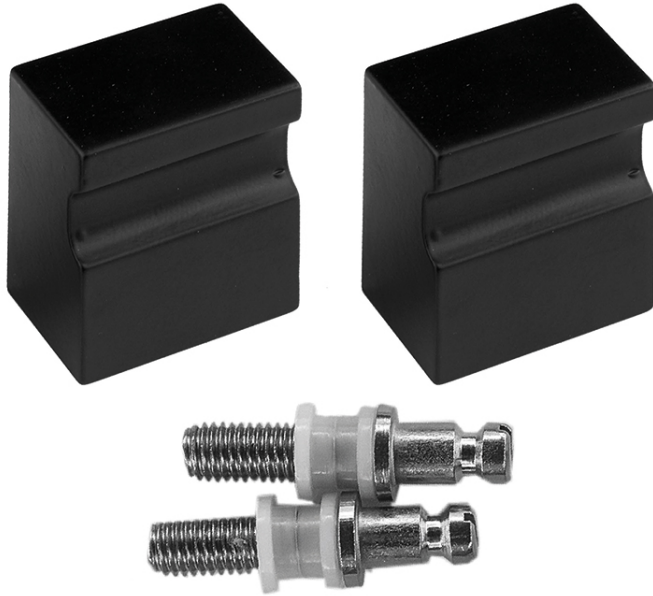

FICHE TECHNIQUE

BOUTON X-TREME NOIR PAIRE PORTE SECURIT

Numéro d'article	3.527.096
Code EAN	5414062 046213
Matière	Zamac
Finition	Peinture en poudre noire mate RAL 9005
Unité	Par paire
Spécifications	<ul style="list-style-type: none"> - Bouton fixe, non tournant - Montage à travers une porte vitrée avec 2 tiges M10/55mm - Perçage 13mm
Contenu de l'emballage	<ul style="list-style-type: none"> - 2 boutons - Visserie pour montage