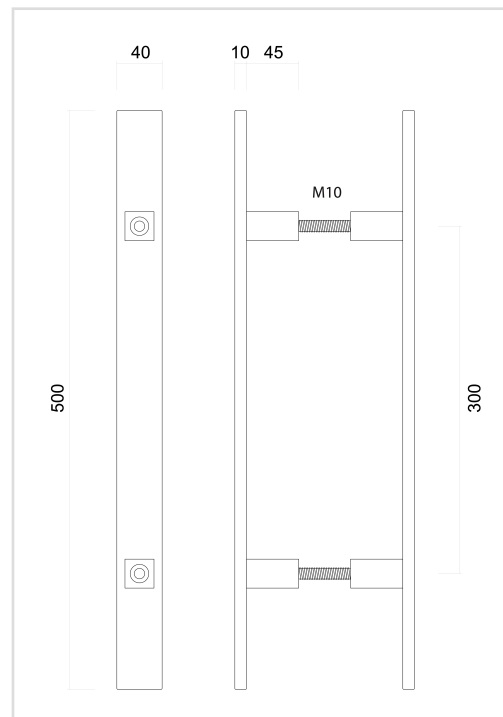

FICHE TECHNIQUE

TIRANT FLAT 300/500 INOX PLUS PAIRE PORTE EPAISSEUR > 3CM

Numéro d'article	3.519.007
Code EAN	5414062 047203
Matière	Inox
Finition	Brossé
Unité	Par paire
Spécifications	- Montage à travers la porte avec tige M10/100mm
Contenu de l'emballage	- 2 tirants - Visserie pour montage