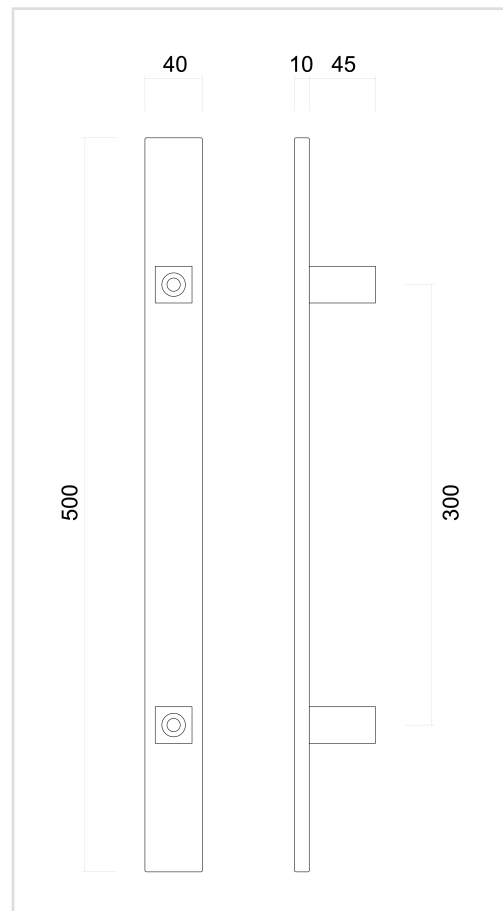

FICHE TECHNIQUE

**TIRANT FLAT 300/500 INOX PLUS**

<b>Numéro d'article</b>	3.519.000
<b>Code EAN</b>	5414062 012058
<b>Matière</b>	Inox
<b>Finition</b>	Brossé
<b>Unité</b>	Par pièce
<b>Spécifications</b>	- Montage à travers la porte avec tige M10/100mm
<b>Contenu de l'emballage</b>	- 1 tirant - Visserie pour montage