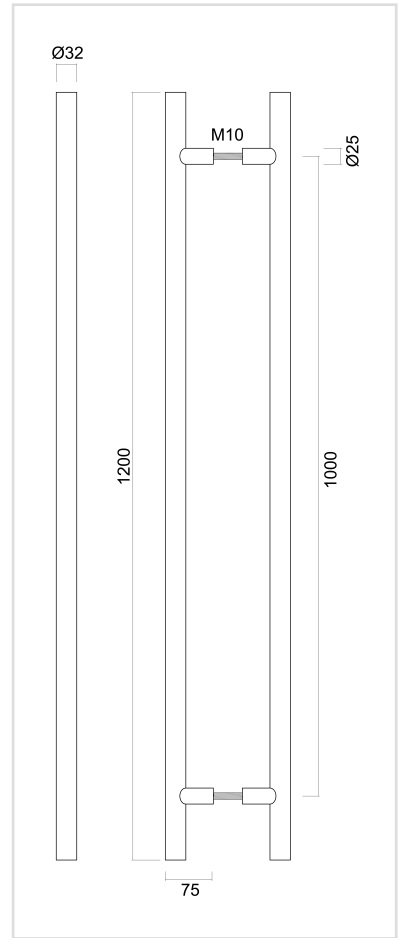

FICHE TECHNIQUE

TIRANT T 32/1000/1200 INOX PLUS PAIRE PORTE EPAISSEUR >3CM

Numéro d'article	3.508.007
Code EAN	5414062 048705
Matière	Inox
Finition	Brossé
Unité	Par paire
Spécifications	- Montage à travers la porte avec tige M10/100mm
Contenu de l'emballage	- 2 tirants - Visserie pour montage