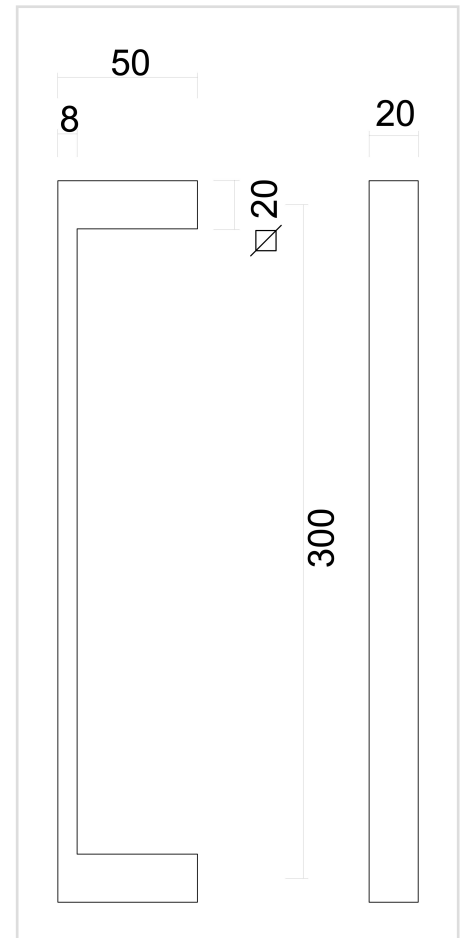

## FICHE TECHNIQUE

**TIRANT COSMIC 20/ 300 BLANC STRUCTURE MONTAGE AVEUGLE**

<b>Numéro d'article</b>	3.507.103
<b>Code EAN</b>	5414062 046534
<b>Matière</b>	Inox
<b>Finition</b>	Peinture en poudre blanche structurée
<b>Unité</b>	Par pièce
<b>Spécifications</b>	- Montage sur la porte
<b>Contenu de l'emballage</b>	- 1 tirant - Visserie pour montage aveugle