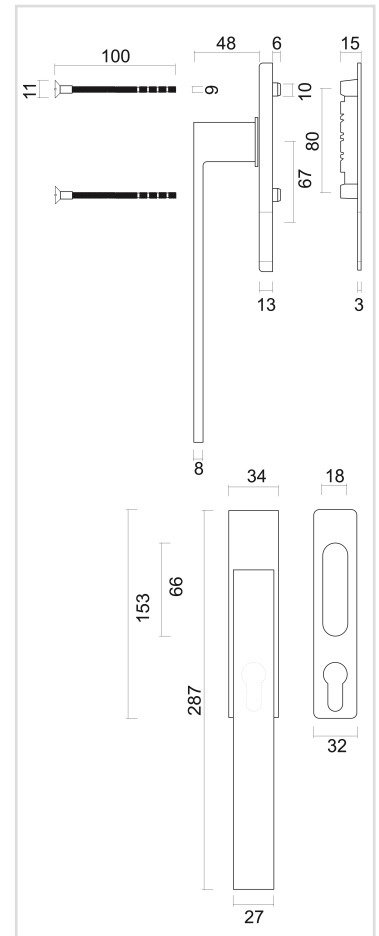

FICHE TECHNIQUE

**CREMONE SYSTEME DE LEVIER COSMIC INOX LOOK AVEC COQUILLE
 A ENCASTRER CYL**

Numéro d'article	2.352.001
Code EAN	5414062 060059
Matière	Laiton
Finition	Nicklé et brossé
Unité	Par set
Contenu de l'emballage	<ul style="list-style-type: none"> - 1 crémone levante pour fenêtre coulissante - 1 coquille à encastrer avec entrée de cylindre - Avec 1 tige de 8x8mm - Visserie pour montage