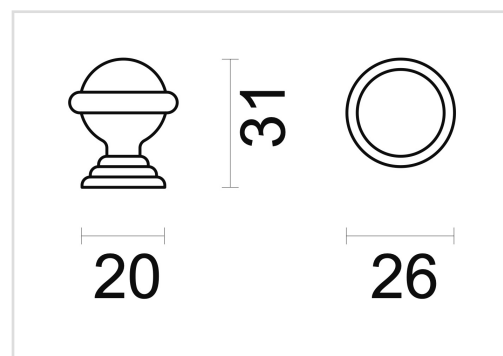

FICHE TECHNIQUE

ARRET DE PORTE RETRO BLANC

Numéro d'article	2.272.390
Code EAN	5414062 014373
Matière	Laiton
Finition	Peinture en poudre blanche satinée mate RAL 9016
Unité	Par pièce
Contenu de l'emballage	- 1 arrêt de porte avec vis et cheville