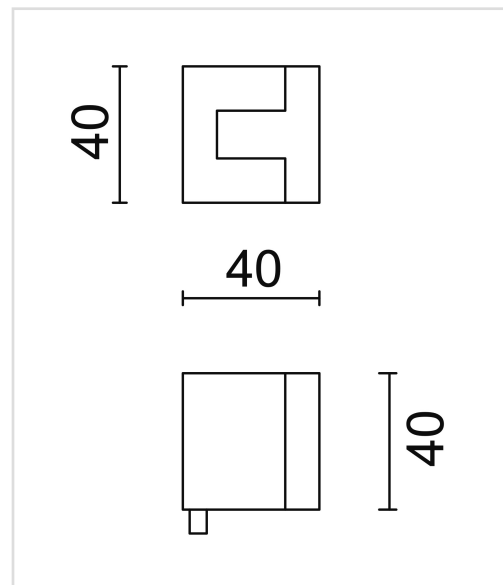

## ARRET DE PORTE CARRE CARBON BLACK LOOK

<b>Numéro d'article</b>	2.223.320
<b>Code EAN</b>	5414062 006903
<b>Matière</b>	Inox
<b>Finition</b>	Aspect carbon black laqué
<b>Unité</b>	Par pièce
<b>Contenu de l'emballage</b>	- 1 arrêt de porte avec vis et cheville