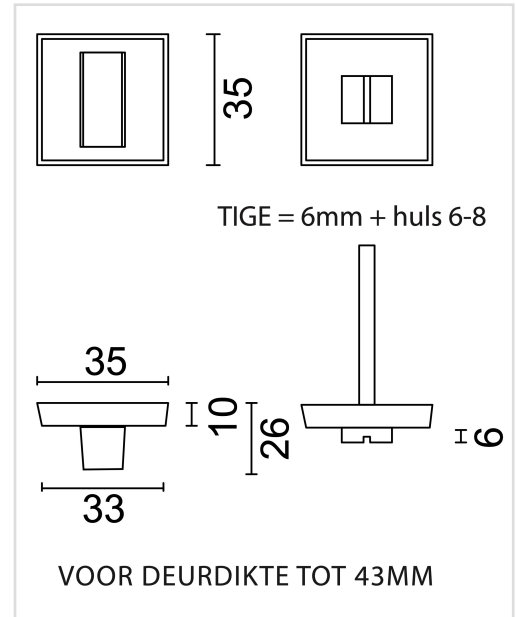

FICHE TECHNIQUE

GARNITURE WC SQUARE 35MM BLANC STRUCTURE

Numéro d'article	1.436.102
Code EAN	5414062 068598
Matière	Zamac
Finition	Peinture en poudre blanche structurée mate RAL 9016
Unité	Par pièce
Contenu de l'emballage	<ul style="list-style-type: none"> - 1 garniture wc - 1 tige de 6x6mm - 1 fourreau de 6 à 8mm - Visserie pour montage