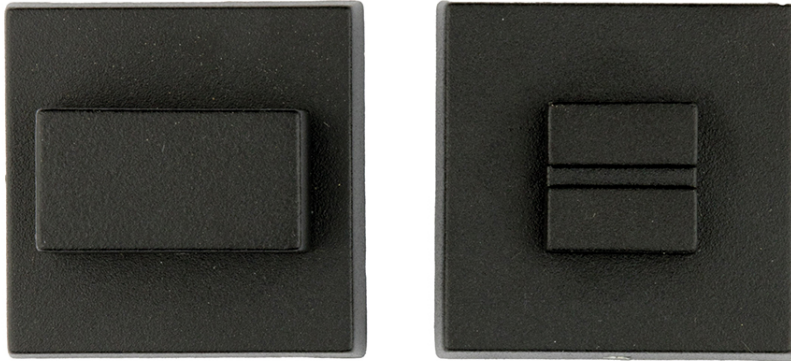

## FICHE TECHNIQUE

**GARNITURE WC SQUARE 48MM NOIR STRUCTURE UV**

<b>Numéro d'article</b>	1.205.412
<b>Code EAN</b>	5414062 068567
<b>Matière</b>	Zamac
<b>Finition</b>	Peinture en poudre noire structurée mate UV RAL 9005
<b>Unité</b>	Par pièce
<b>Contenu de l'emballage</b>	<ul style="list-style-type: none"> <li>- 1 garniture wc</li> <li>- 1 tige de 6x6mm</li> <li>- 1 fourreau de 6 à 8mm</li> <li>- Visserie pour montage</li> </ul>