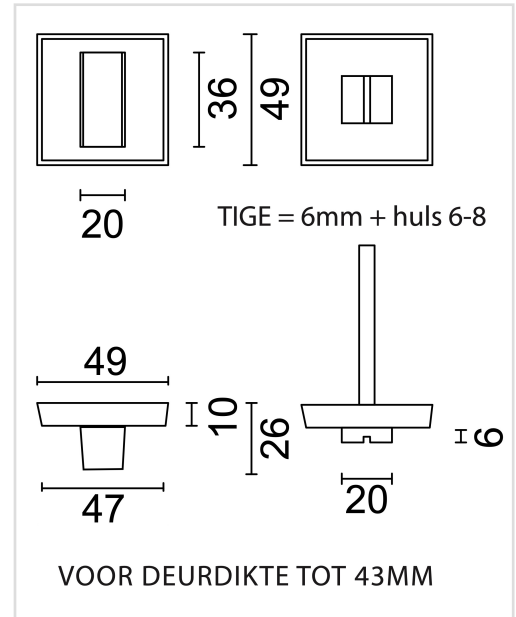

## FICHE TECHNIQUE

**GARNITURE WC SQUARE 48MM NOIR STRUCTURE UV**

<b>Numéro d'article</b>	1.205.412
<b>Code EAN</b>	5414062 068567
<b>Matière</b>	Zamac
<b>Finition</b>	Peinture en poudre noire structurée mate UV RAL 9005
<b>Unité</b>	Par pièce
<b>Contenu de l'emballage</b>	<ul style="list-style-type: none"> <li>- 1 garniture wc</li> <li>- 1 tige de 6x6mm</li> <li>- 1 fourreau de 6 à 8mm</li> <li>- Visserie pour montage</li> </ul>