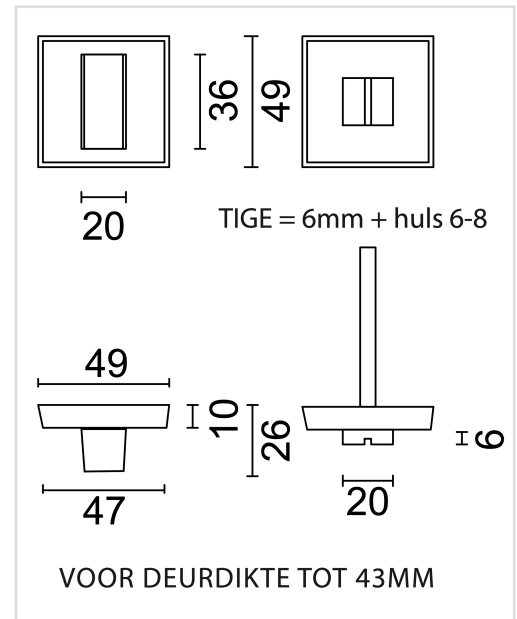

## FICHE TECHNIQUE

**GARNITURE WC SQUARE 48MM LAITON MAT**

<b>Numéro d'article</b>	1.205.052
<b>Code EAN</b>	5414062 076364
<b>Matière</b>	Zamac
<b>Finition</b>	Laiton avec PVD coating, brossé
<b>Unité</b>	Par pièce
<b>Contenu de l'emballage</b>	<ul style="list-style-type: none"> <li>- 1 garniture wc</li> <li>- 1 tige de 6x6mm</li> <li>- 1 fourreau de 6 à 8mm</li> <li>- Visserie pour montage</li> </ul>