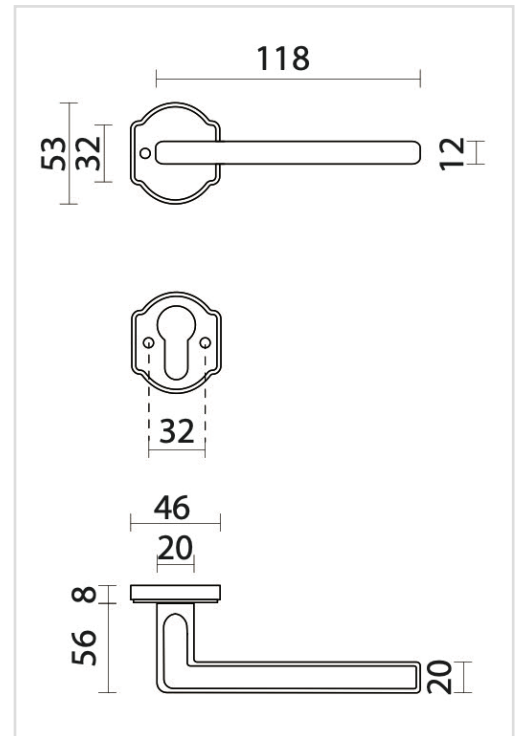

**TECHNISCHE FICHE**  
**DEURKROK RALPH FONT R+E CYL**

<b>Artikelnummer</b>	3.663.371
<b>EAN Code</b>	5414062 056236
<b>Grondstof</b>	Messing
<b>Afwerking</b>	Retro zwarte matte poederlak RAL 9005
<b>Deurdikte</b>	- Bevestigingsmateriaal geschikt voor deurdikte van 38-45mm - Ook verkrijgbaar voor dikkere deuren
<b>Eenheid</b>	Per paar
<b>Specificaties</b>	- Krukrozas niet vast gemonteerd op de deurkruk - Niet geveerd
<b>Inhoud verpakking</b>	- Set van 2 deurkrukken met 2 krukrozasen - 2 cilinderplaatjes - Bevestigingsmateriaal voor montage - Tige van 8x8mm