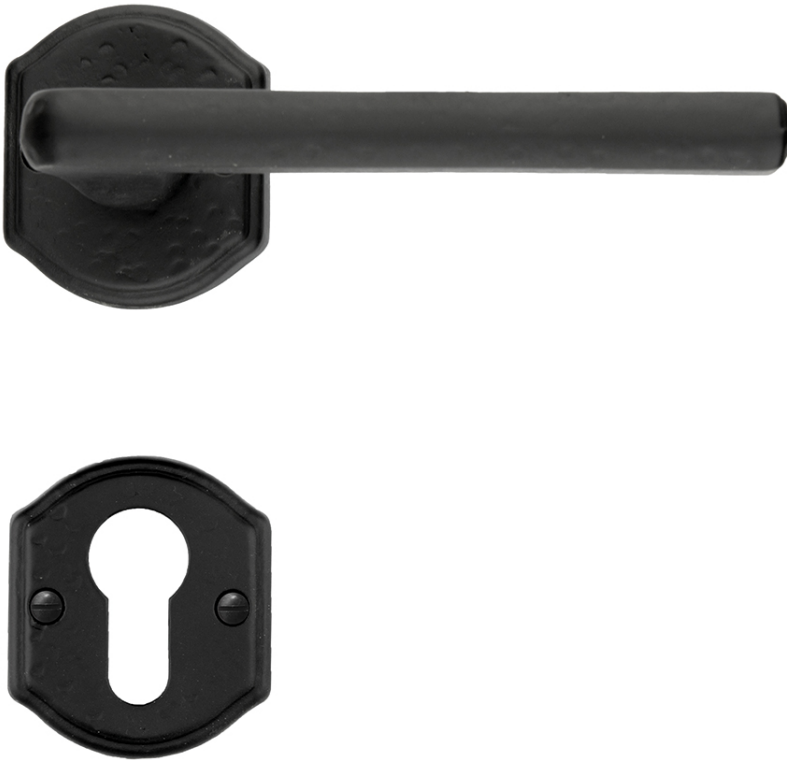

**TECHNISCHE FICHE**  
**DEURKROK RALPH FONT R+E CYL**

<b>Artikelnummer</b>	3.663.371
<b>EAN Code</b>	5414062 056236
<b>Grondstof</b>	Messing
<b>Afwerking</b>	Retro zwarte matte poederlak RAL 9005
<b>Deurdikte</b>	- Bevestigingsmateriaal geschikt voor deurdikte van 38-45mm - Ook verkrijgbaar voor dikkere deuren
<b>Eenheid</b>	Per paar
<b>Specificaties</b>	- Krukrozas niet vast gemonteerd op de deurkruk - Niet geveerd
<b>Inhoud verpakking</b>	- Set van 2 deurkrukken met 2 krukrozasen - 2 cilinderplaatjes - Bevestigingsmateriaal voor montage - Tige van 8x8mm